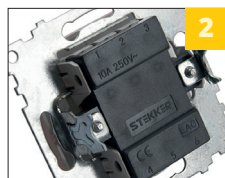

СЕРИЯ КАТРИН ВЫКЛЮЧАТЕЛИ ЦВЕТ ЧЕРНЫЙ

STEKKER
НАДЁЖНЫЙ ЭЛЕКТРОМОНТАЖ

серия GLS

[Серия на сайте](#)

механизм GLS10-7102-05 арт. 39607
рамка GFR00-7001-05 арт. 39518

ВЫКЛЮЧАТЕЛИ

GLS10-7103-05/39603

GLS10-7104-05/39606

латунная контактная группа

не поддерживающий горение внутренний блок

стойкий к УФ - излучению пластик

прочный гальванизированный суппорт

Модель	GLS10-7103-05	GLS10-7101-05	GLS10-7105-05	GLS10-7110-05	GLS10-7104-05	GLS10-7102-05	GLS10-7107-05	GLS10-7108-05	GLS10-7106-05
Артикул	39603	39605	39604	49177	39606	39607	49167	49172	39615
Механизм	Выключатель 1-клавишный	Выключатель 1-клавишный с индикатором	Переключатель 1-клавишный	Переключатель перекрестный 1-клавишный	Выключатель 2-клавишный	Выключатель 2-клавишный с индикатором	Переключатель 2-клавишный	Выключатель 3-клавишный	Выключатель диммирующий
Напряжение, В	250								
Номинальный ток, А	10								